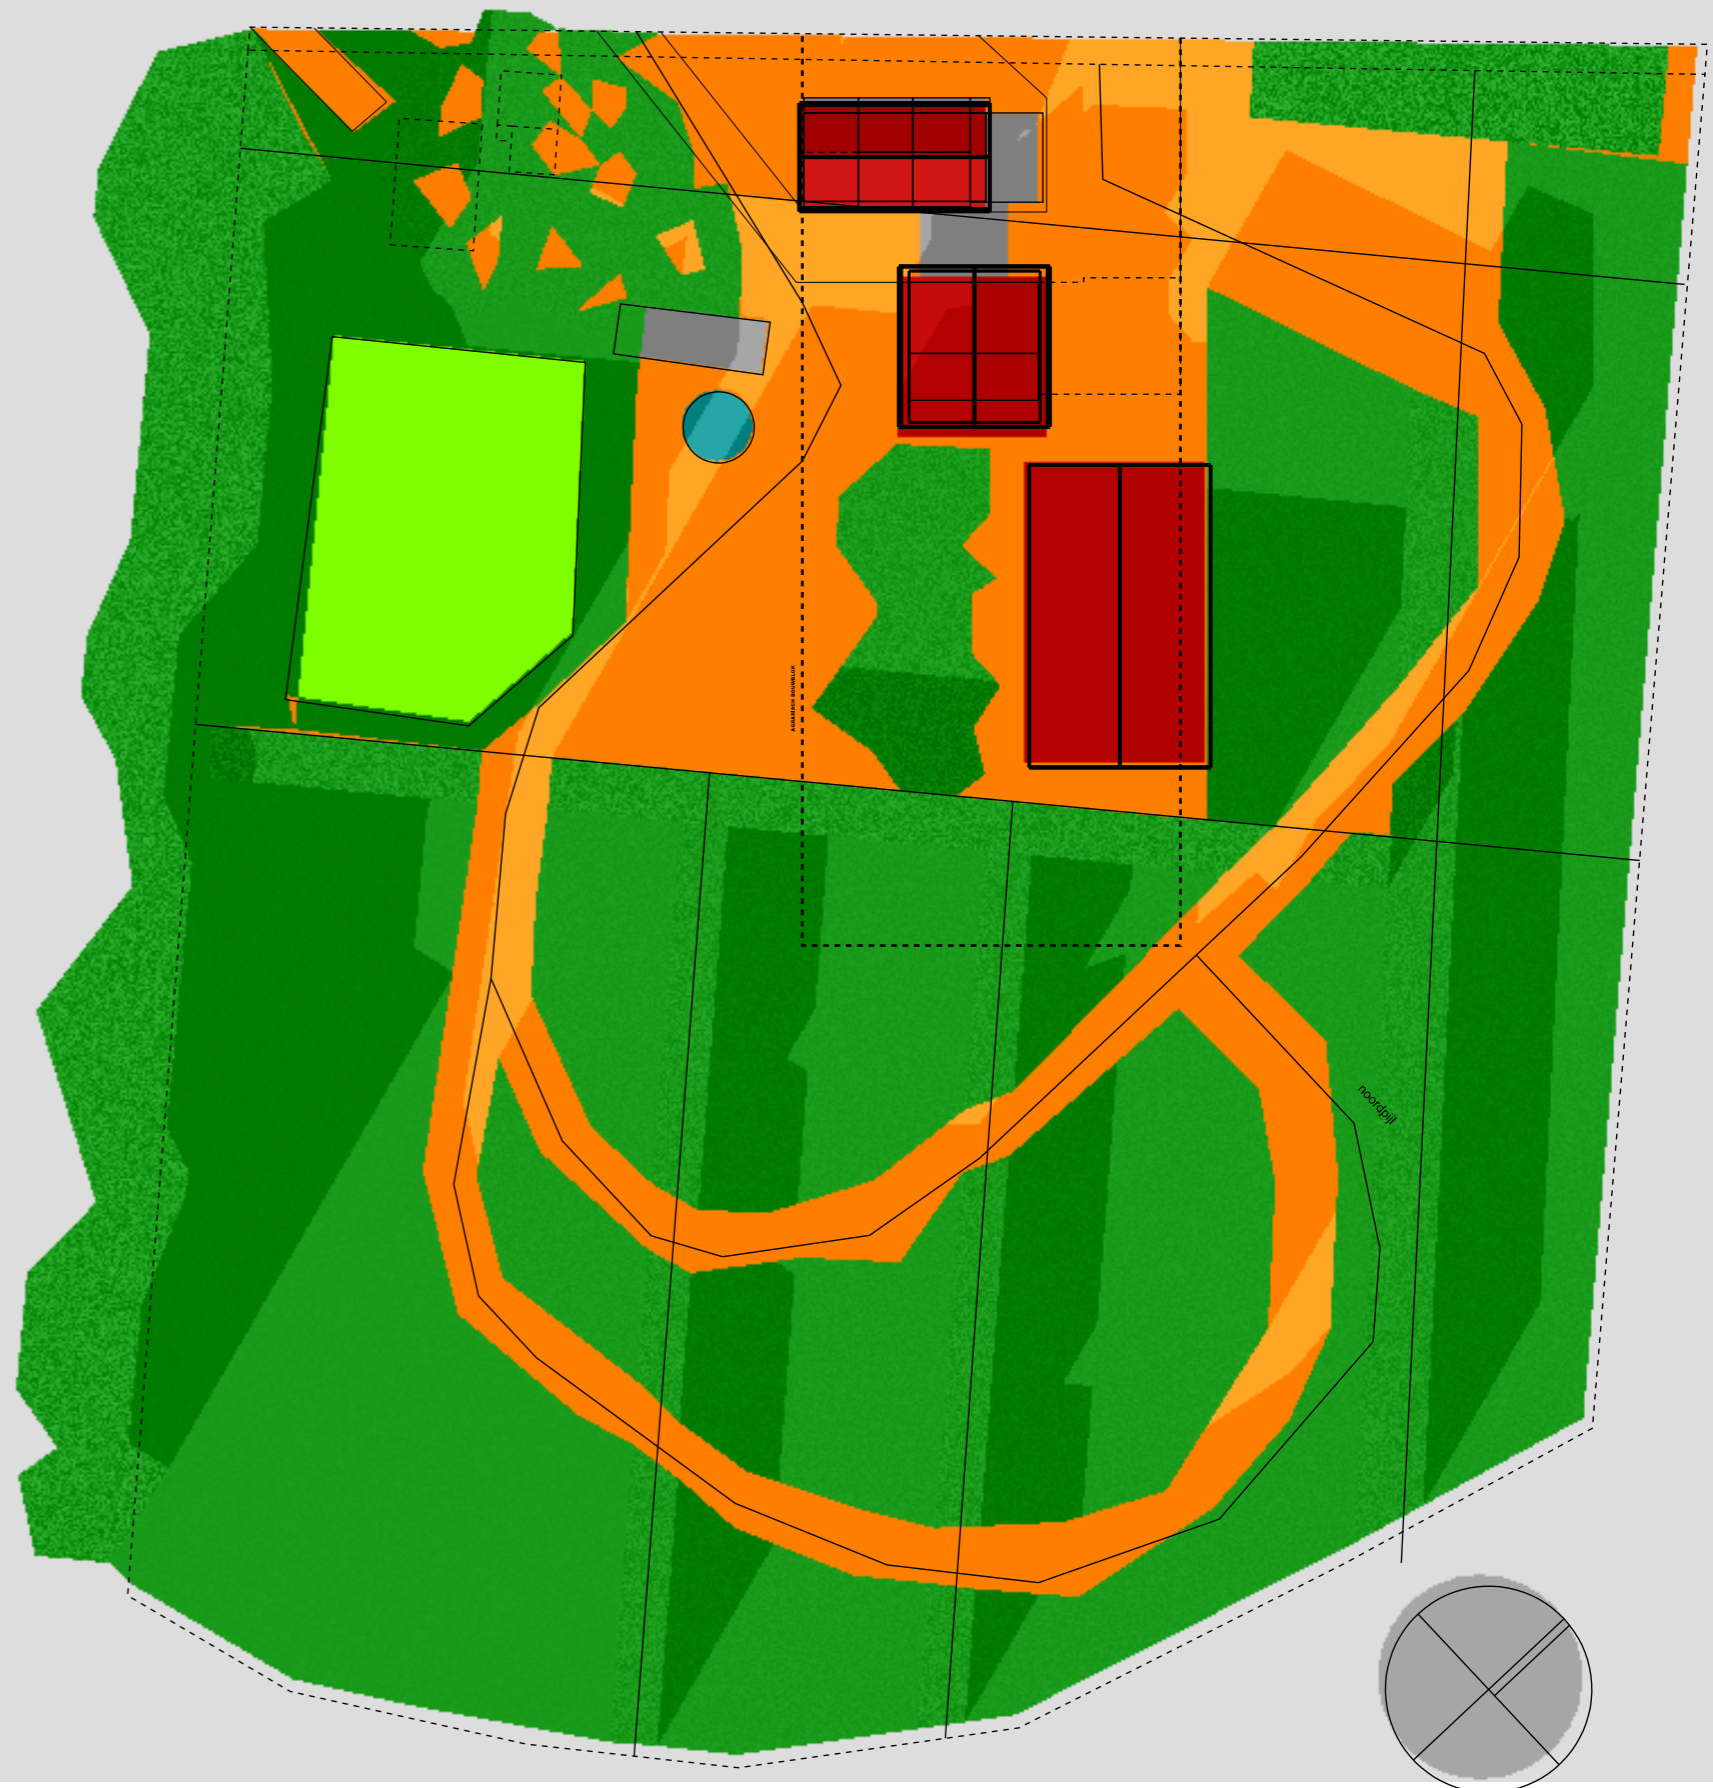

BESTAANDE SITUATIE
schaal 1: 1000

A

B

C

INRICHTINGSMODELLEN
schaal 1: 1000

NIEUWE SITUATIE - voorstel
schaal 1: 500

experimenteel ecologisch woonhuis met atelier
Schaapsbrug 6 te Heibloem gemeente Leudal

opdrachtgever: Familie Schole formaat. A3 schaal. 1:1000/ 1:2000 datum. 21-05-2007

TERREIN INRICHTINGSVOORSTEL

schets/ verkenning

Tom Hage Ruimte lijk Ontwerp & Onderzoek

0111-481980

roo@zeelandnet.nl